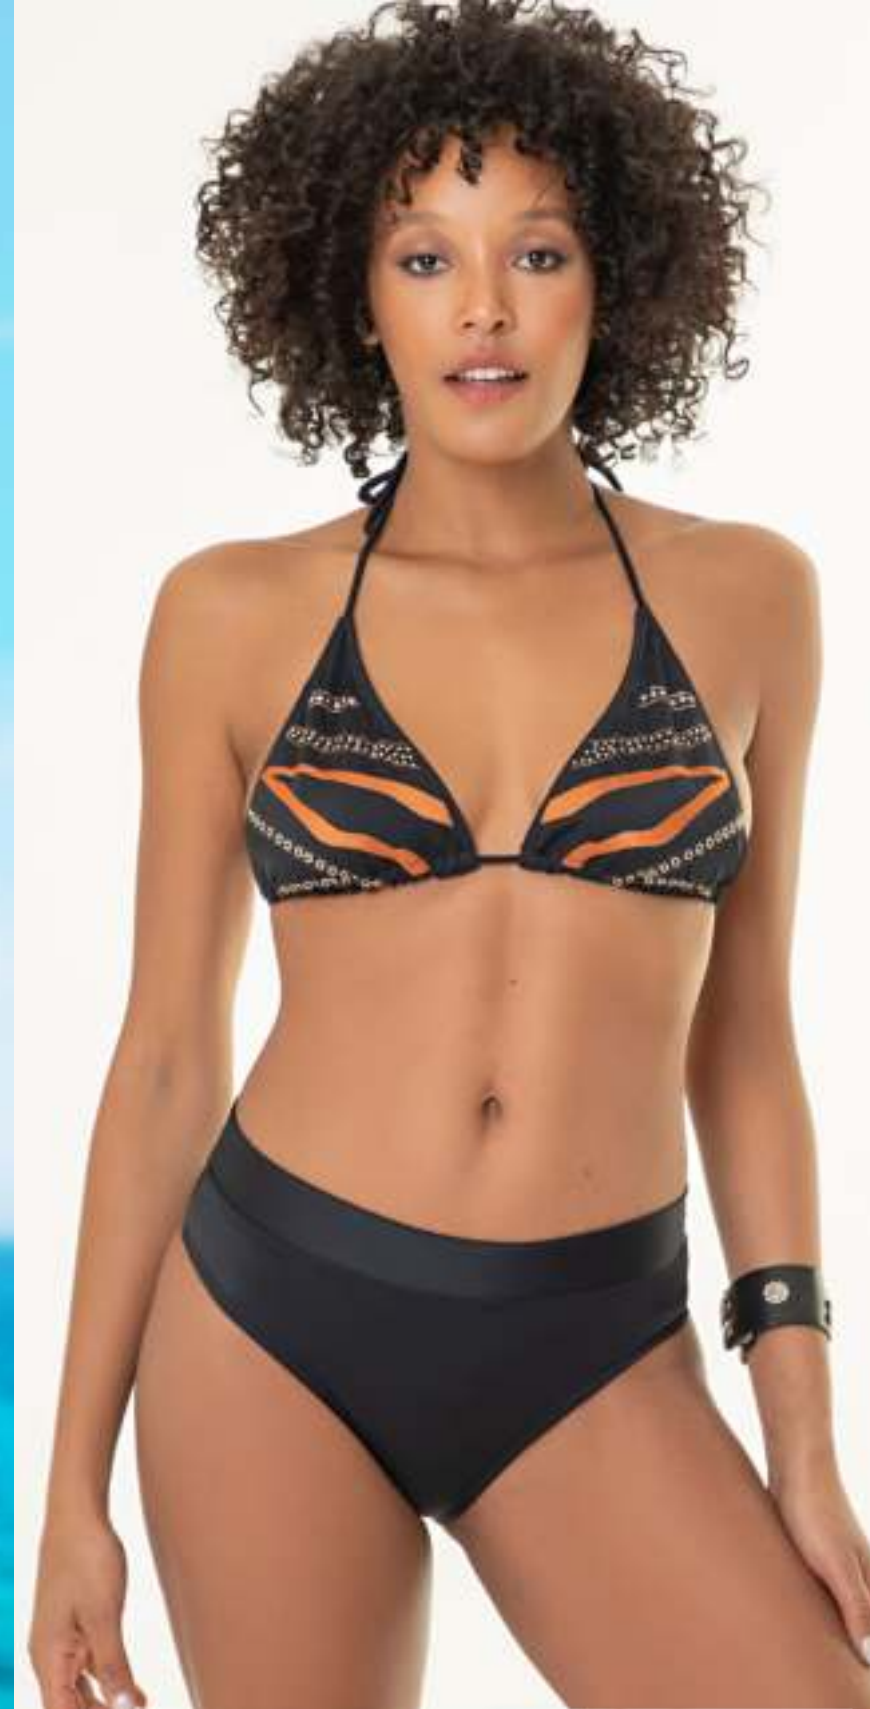

**ART
23103046**

**// CONJUNTO
BORDADO CON
VEDETINA
C/ CINTURA**

TALLES: 1 AL 5 /
COLORES: NEGRO -
GRANATE