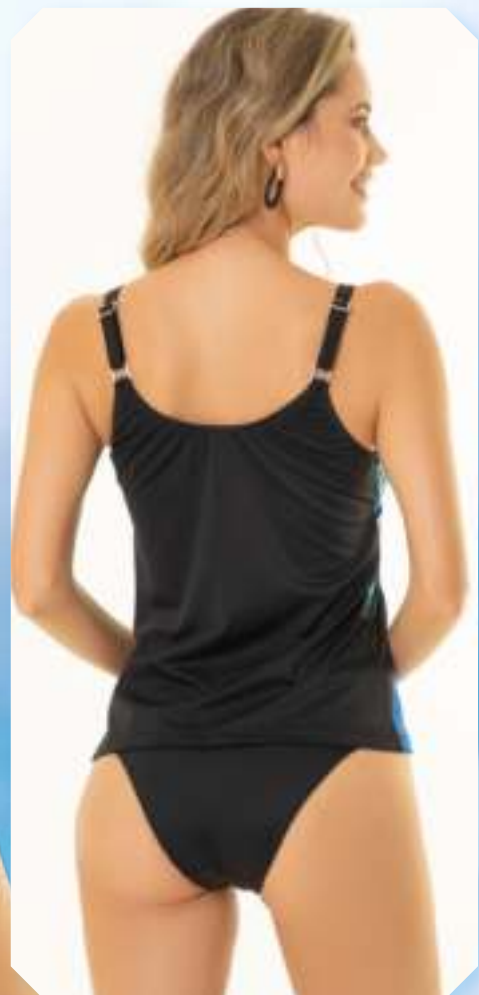

ART
32310035

// BIKINI
DEPORTIVA
SUBLIMADA
TALLES: 1 AL 5 /
COLORES: NEGRO - AZUL

ART
23103036

// TANKINI
ESTAMPADA
CON VOLADOS,
ESPALDA
ABIERTA Y
VEDETINA
C/ CINTURA

TALLES: 2 AL 6 /
COLORES: EST AZUL -
EST TOSTADO