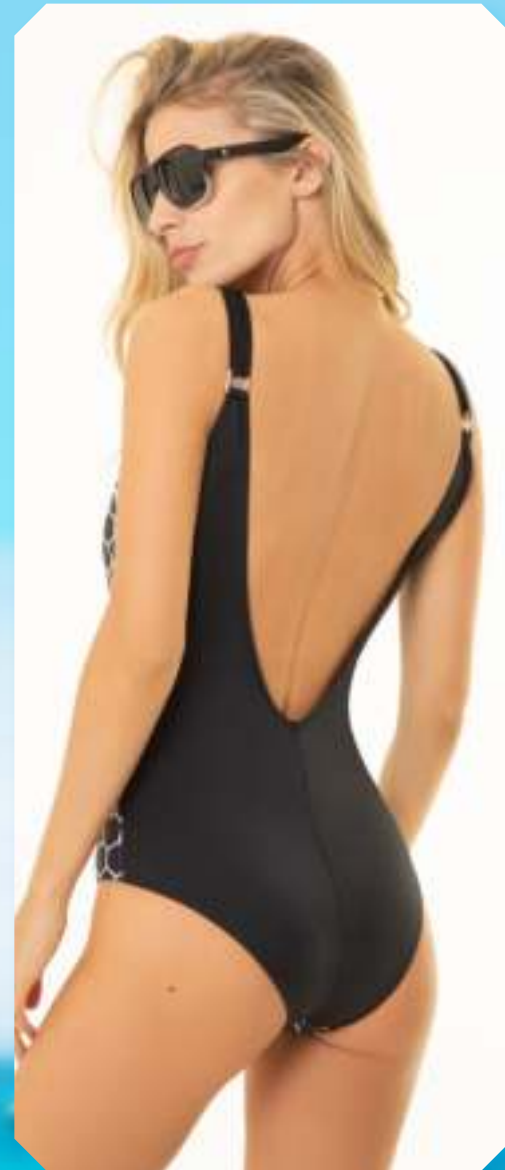

ART
23103007

// MALLA
SUBLIMADA
PANAL, CON
BRETELES

TALLES: 2 AL 6 /
COLORES:
NEGRO/BLANCO -
NEGRO/DORADO