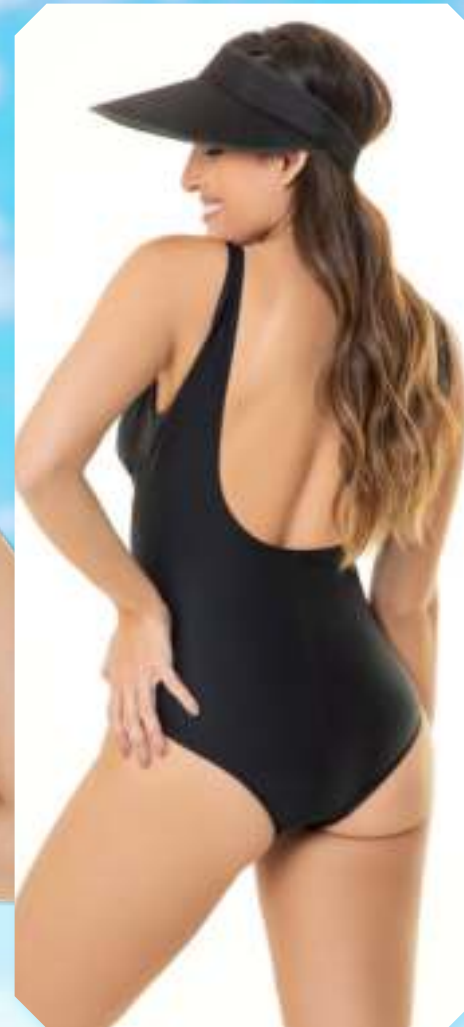

**ART
23103012**

// MALLA LISA,
BAJO BUSTO
BORDADO
CANUTILLOS

TALLES: 3 AL 5 ESP 6 AL 9 /
COLORES: NEGRO -
FRANCIA - GRIS